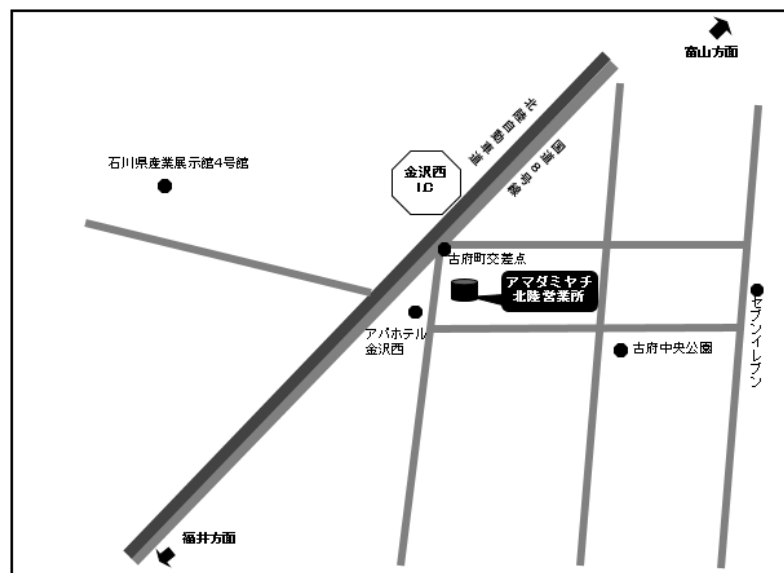

### 【 記 】

[業務開始日] 平成 30 年 5 月 7 日

[住 所] 〒920-0362 石川県金沢市古府 3 丁目 88 番地

[電話番号等] TEL 076-269-0073(代) FAX 076-269-2377

[所在地図]

[ 交 通 ] タクシー 「金沢駅」西口から 約 15 分  
北陸自動車道 『金沢西 I C』上り線出口からすぐそば  
下り線出口から約 5 分 国道 8 号線沿い